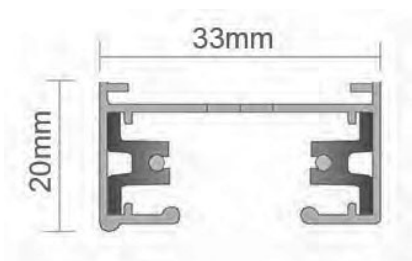

Koblingsstykke Mini

Strømtilkobling

Kryss 4-Kobling

L-Kobling

ZLIM LED

Track light 230V

Spesifikasjoner:

Armaturhus.....Aluminium
 Vekt.....0,20kg
 Spenning.....230V
 Montering.....Utenpåliggende
 IsolasjonsklasseKlasse I

Dimensjoner

Lengde:

- 1000mm
- 2000mm

Produktnummer	Produkt	Farge
750107	Zlim 1m Skinne Hvit m.Endestykke og tilkobling	Hvit
750108	Zlim 1m Skinne Sort m.Endestykke og tilkobling	Sort
750109	Zlim 2m Skinne Hvit m.Endestykke og tilkobling	Hvit
750112	Zlim 2m Skinne Sort m.Endestykke og tilkobling	Sort
750113	Zlim Mini koblingsstykke Hvit	Hvit
750114	Zlim Mini koblingsstykke Sort	Sort
750115	Zlim L-Kobling Hvit	Hvit
750116	Zlim L-Kobling Sort	Sort
750117	Zlim T-Kobling Hvit	Hvit
750118	Zlim T-Kobling Sort	Sort
750119	Zlim Kryss 4-Kobling Hvit	Hvit
750120	Zlim Kryss 4-Kobling Sort	Sort
750121	Zlim Fleksi-Kobling Hvit	Hvit
750122	Zlim Fleksi-Kobling Sort	Sort
750123	Zlim Vinkel-Kobling Justerbar Hvit	Hvit
750124	Zlim Vinkel-Kobling Justerbar Sort	Sort
750125	Zlim Strømtilkobling Hvit	Hvit
750126	Zlim Strømtilkobling Sort	Sort
750127	Zlim Endestykke Hvit	Hvit
750128	Zlim Endestykke Sort	Sort
750129	Zlim Koblingsstykke Hvit	Hvit
750130	Zlim Koblingsstykke Sort	Sort